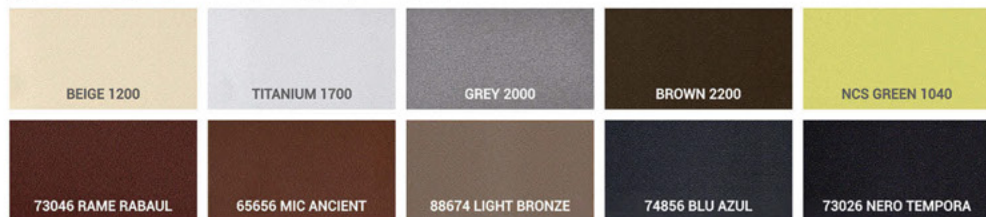

oval

cabin | материалы | επιλογές
materials | кабины | θαλάμων

stainless steel | нержавеющей сталь | ανοξείδωτα

powder coating | порошковая окраска | ηλεκτροστατική βαφή

plexi glass | плексиглас | plexi glass

doors | двери | πόρτες

Iron Powder
Πορτοχρωματική βαφή
Ηλεκτροστατική Βαφή

Iron Powder Options
Варианты порошковой окраски
Επιλογές Ηλεκτροστατικής Βαφής

RAL 7035

RAL 7024

RAL 1015

RAL 8028

RAL 3009