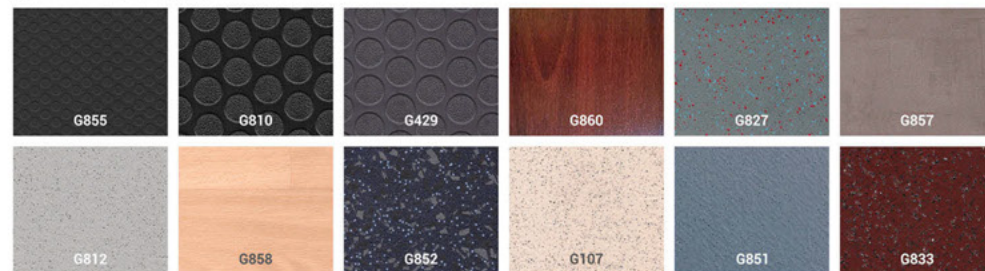

elastic floor | линолеум | ελαστικά δάπεδα