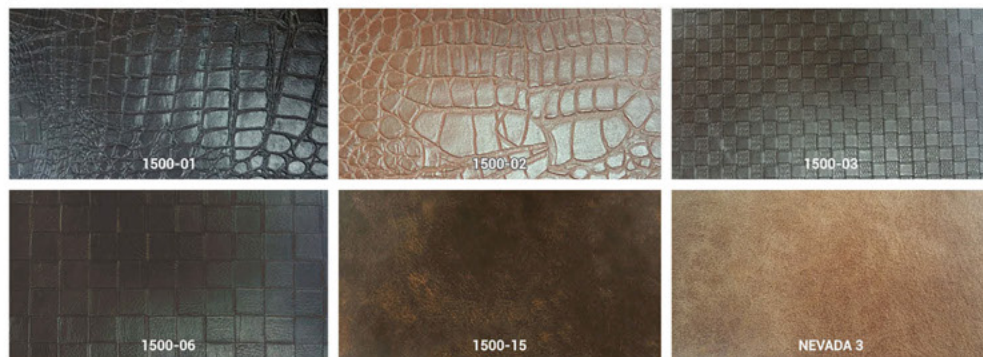

oval

cabin | материалы | επιλογές
materials | кабины | θαλάμων

stainless steel | нержавеющей сталь | ανοξείδωτα

powder coating | порошковая окраска | ηλεκτροστατική βαφή

plexi glass | плексиглас | plexi glass

ceramic tiles | плитка | πλακάκια

granites | гранит | γρανίτες

elastic floor | линолеум | ελαστικά δάπεδα

laminare floor | ламинат | πάτωμα laminare

handrails | поручни | κουραστές

ceilings | потолки | οροφές

doors | двери | πόρτες

Iron Powder
Πορτοχρωματική βαφή
Ηλεκτροστατική Βαφή

Iron Powder Options
Варианты порошковой окраски
Επιλογές Ηλεκτροστατικής Βαφής

RAL 7035

RAL 7024

RAL 1015

RAL 8028

RAL 3009