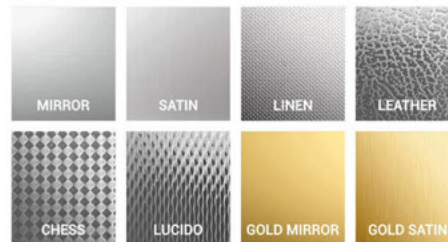

oval

cabin | материалы | επιλογές
materials | кабины | θαλάμων

stainless steel | нержавеющей сталь | ανοξείδωτα

powder coating | порошковая окраска | ηλεκτροστατική βαφή

plexi glass | плексиглас | plexi glass

doors | двери | πόρτες

Iron Powder
Πορτοχρωματική βαφή
Ηλεκτροστατική Βαφή

Iron Powder Options
Варианты порошковой окраски
Επιλογές Ηλεκτροστατικής Βαφής

RAL 7035

RAL 7024

RAL 1015

RAL 8028

RAL 3009

We can make more colors!
In case you need other RAL color,
advise your contact person at PAPPAS elevators.

Выбор цветов не ограничен!
В случае, если Вам нужны другие оттенки и цвета RAL,
посоветуйтесь с Вашим агентом в PAPPAS elevators.

Υπάρχει δυνατότητα και για άλλες επιλογές χρωμάτων!
Αν επιθυμείτε διαφορετικό χρώμα RAL, συμβουλευτείτε
την επαφή σας στην PAPPAS elevators.

Stainless Steel
Нержавеющая сталь
Ανοξειδωτες

Stainless Steel Options
Варианты нержавеющей стали
Επιλογές Ανοξειδωτα