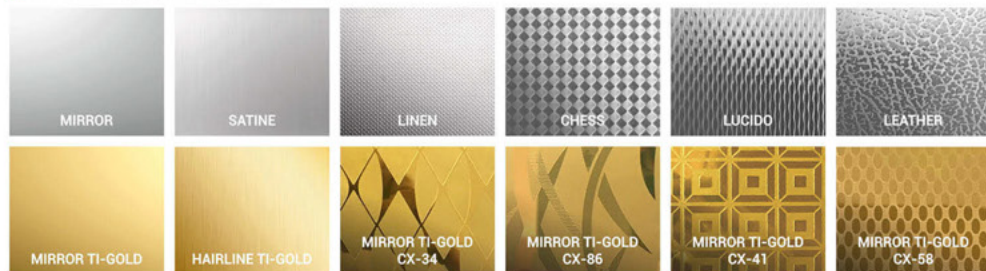

oval

cabin | материалы | επιλογές
materials | кабины | θαλάμων

stainless steel | нержавеющей сталь | ανοξείδωτα

powder coating | порошковая окраска | ηλεκτροστατική βαφή

plexi glass | плексиглас | plexi glass