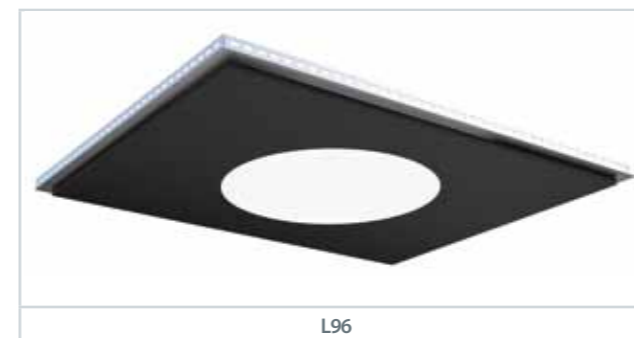

▼ ОСВЕЩЕНИЕ

L60

L61

* L90 (600 мм x 600 мм) ФИКСИРОВАННЫЙ РАЗМЕР

L96

L97 (600 мм x 600 мм) ФИКСИРОВАННЫЙ РАЗМЕР

ПРИМЕЧАНИЕ: В кабинах с сетчатыми софитами, если ширина или глубина кабины превышает 1550 мм, необходимо устанавливать уже 2 секции софитов. Если и ширина, и глубина превышают 1550 мм, необходимо устанавливать 4 секции. Это не касается моделей потолков L60 и L61.