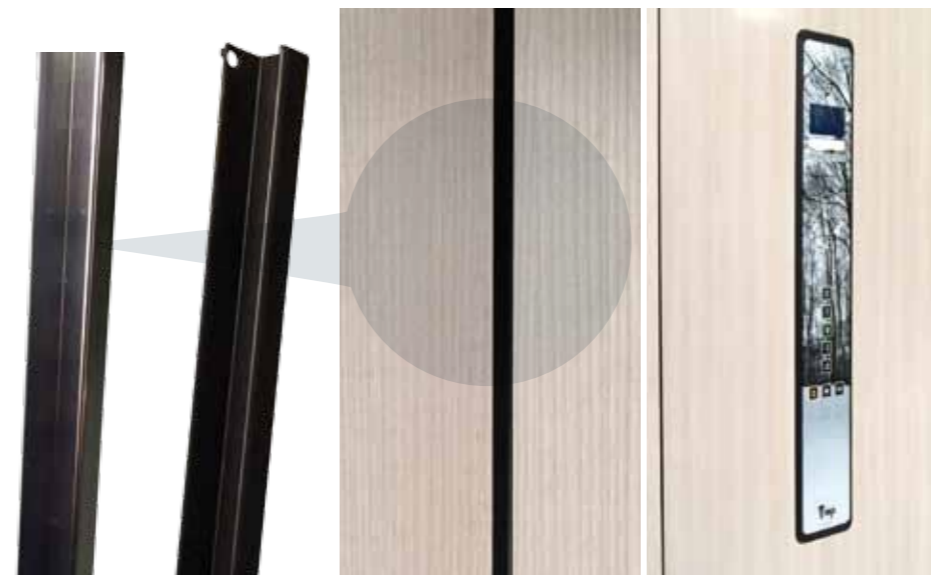

▼ ДЕКОР ПРОФИЛЬ

▼ JAMB ARROWS

ПРИМЕЧАНИЕ: Только для декоров STYLE и SUPRAMAX