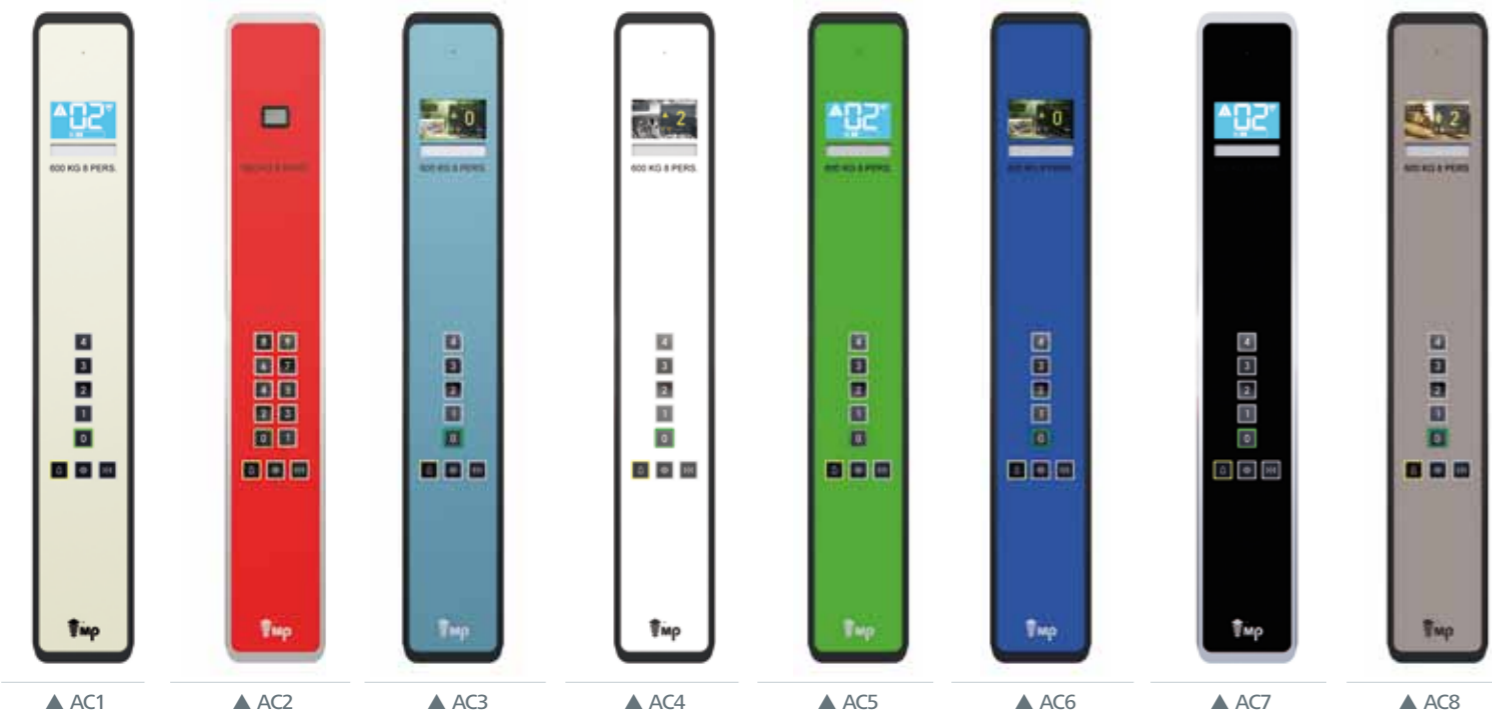

Панели Приказов FUSION COLOUR