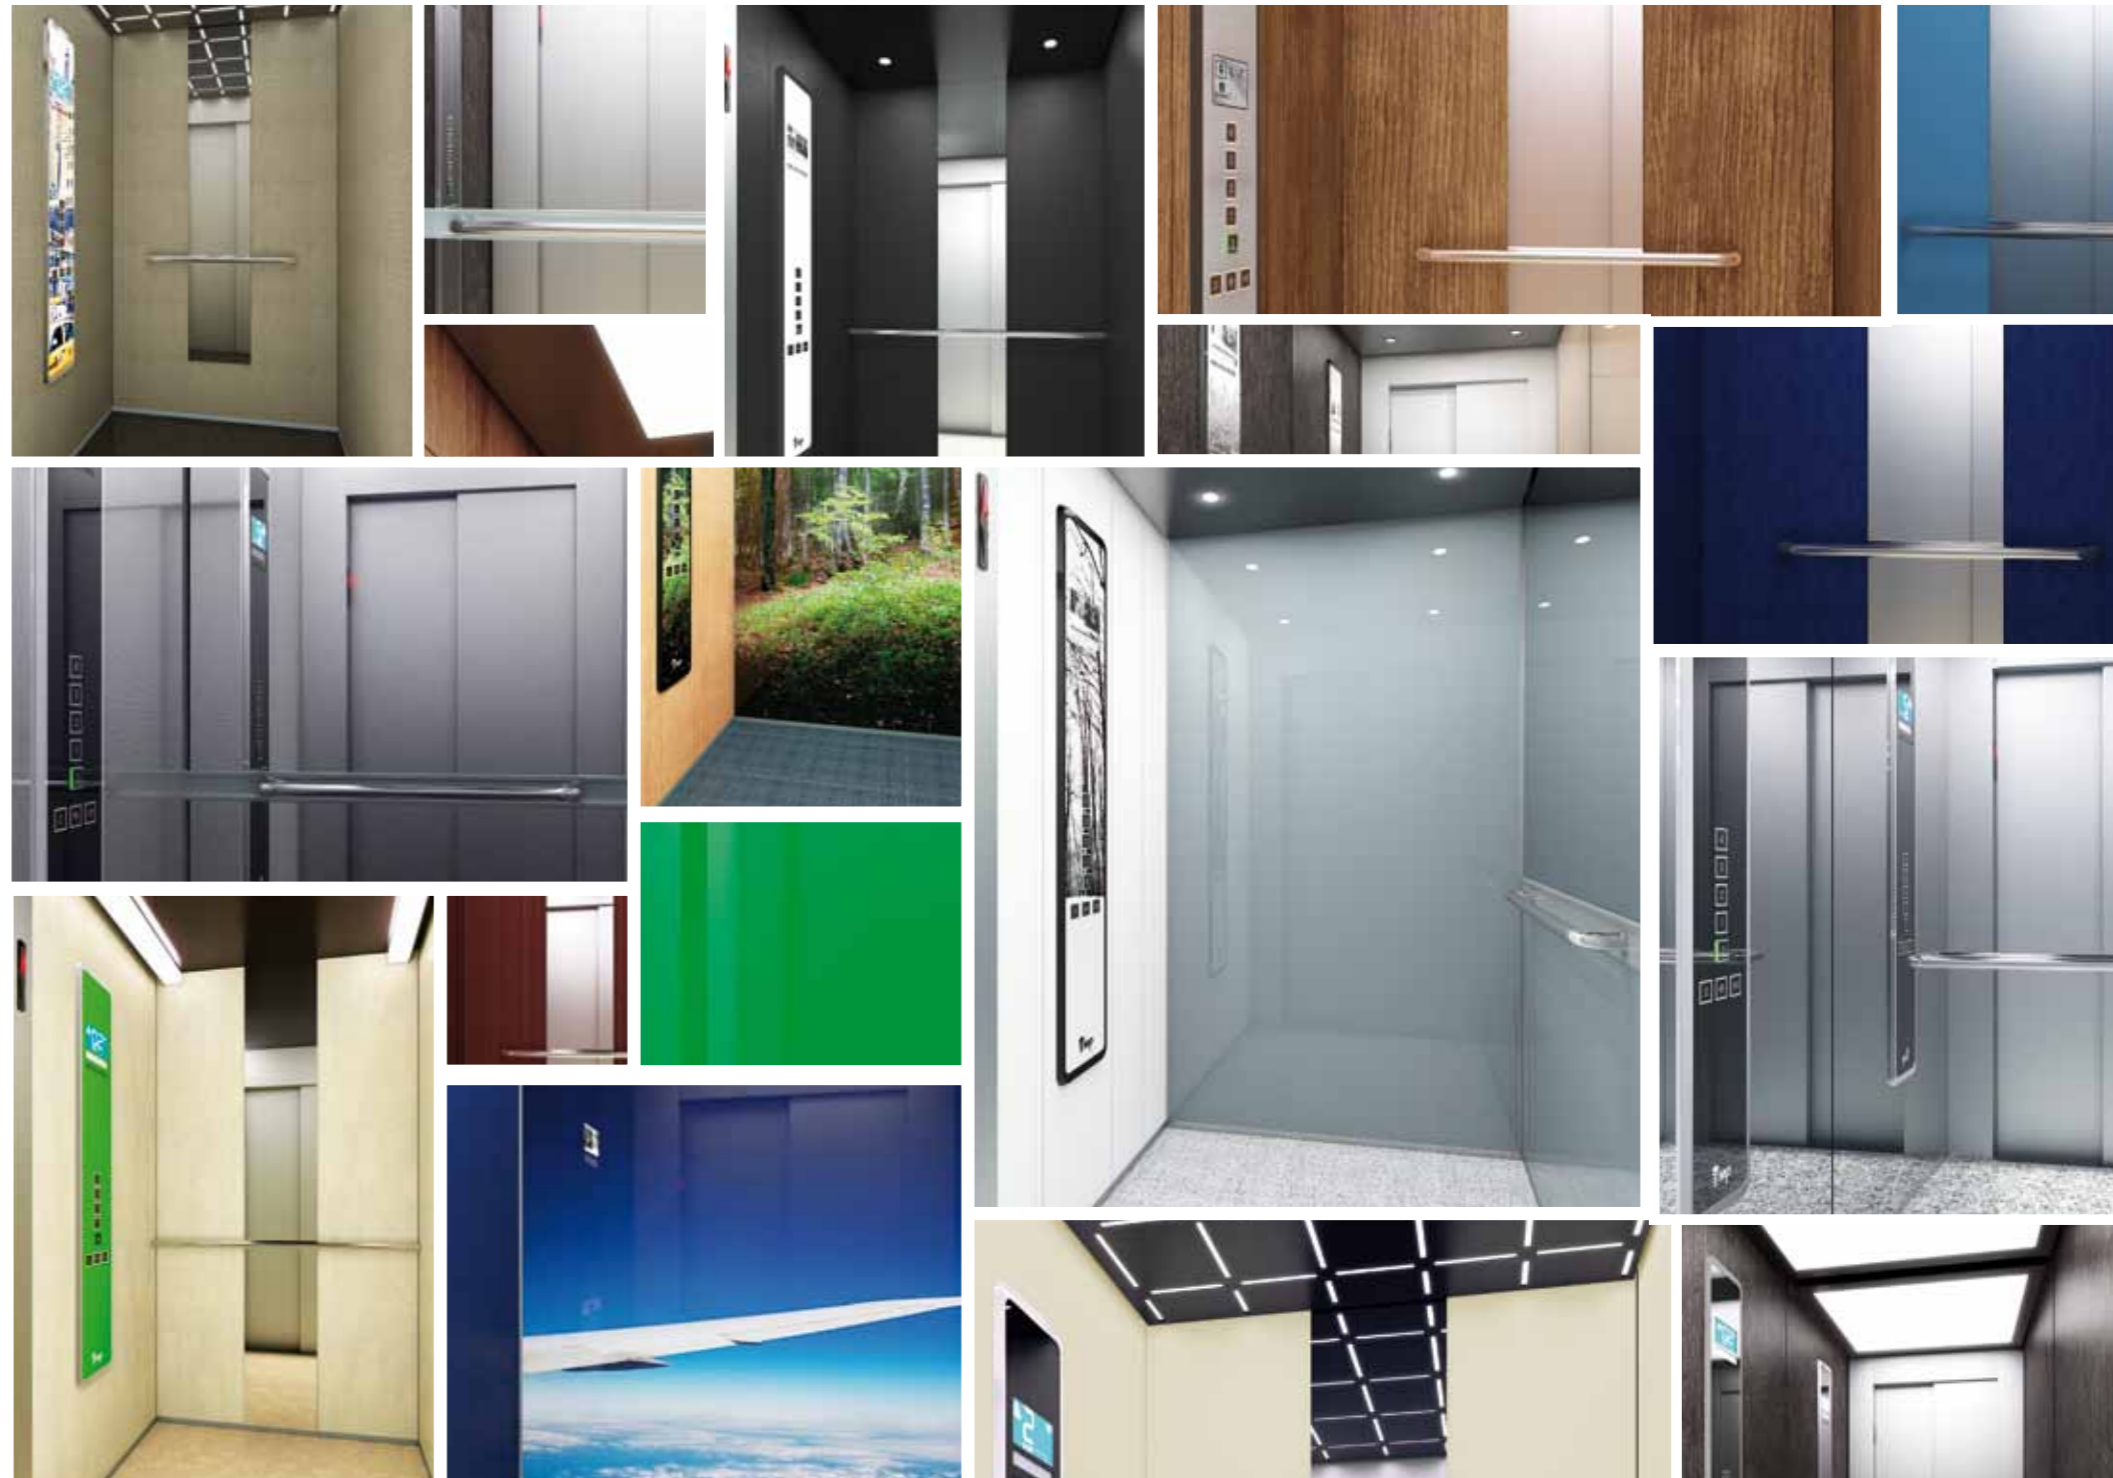

Эти виды отделки показаны на фото ниже

СТЕНЫ: unike. Оформите стену кабины вашим собственным изображением!

 **mp**CARrevolution

Отделки

- 48 СТЕНЫ
- 50 ПОЛЫ
- 51 ПОРУЧНИ | ЗЕРКАЛА
- 52 ПАНЕЛЬ УПРАВЛЕНИЯ
- 54 ДИСПЛЕИ
- 55 ПЛИНТУСЫ
ПРОФИЛЬ ДЕКОР
СТРЕЛКИ НАПРАВЛЕНИЯ ДВИЖЕНИЯ КАБИНЫ
- 56 ПОТОЛКИ