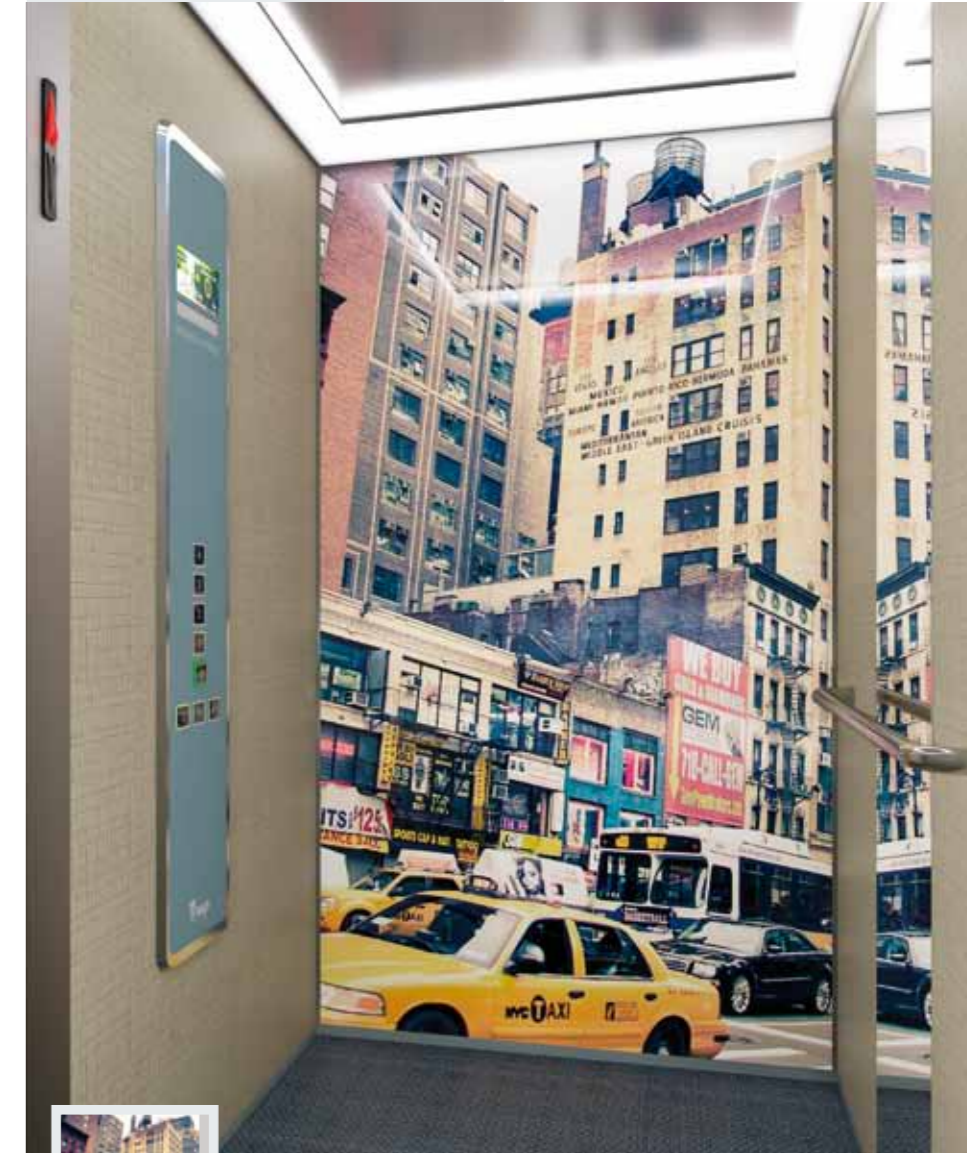

Стены с индивидуальным оформлением цветными стеклянными панелями или напечатанными изображениями

ОТДЕЛКА СТЕН: A13 | СТЕНОВАЯ ПАНЕЛЬ: TE05 Золотой Бамбук | ПОЛ: тип R72 Индиго Винил | ПОТОЛОК: L60
ЗЕРКАЛО: панель | РАМКА ПАНЕЛИ ПРИКАЗОВ: AL04, черная | ПАНЕЛЬ ПРИКАЗОВ: FUSION COLOUR AC3
ДИСПЛЕЙ: ЖК | ПОРУЧЕНЬ: тип P13x12 | ПЛИНТУСЫ: AL12, натуральный цвет

Эти виды отделки показаны на фото ниже

СТЕНЫ: A13