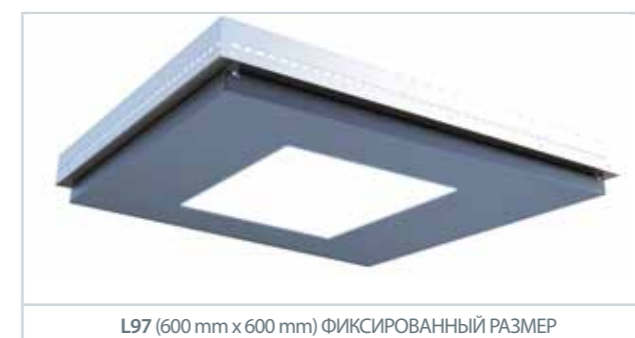

▼ ОСВЕЩЕНИЕ

L60

L61

* L90 (600 мм x 600 мм) ФИКСИРОВАННЫЙ РАЗМЕР

L96

L97 (600 мм x 600 мм) ФИКСИРОВАННЫЙ РАЗМЕР

ПРИМЕЧАНИЕ: В кабинах с сетчатыми софитами, если ширина или глубина кабины превышает 1550 мм, необходимо устанавливать уже 2 секции софитов. Если и ширина, и глубина превышают 1550 мм, необходимо устанавливать 4 секции. Это не касается моделей потолков L60 и L61.