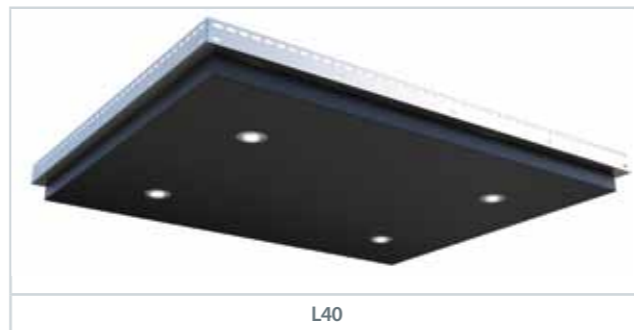

▼ Н80 ПОТОЛКИ

Дизайн и эко-эффективность

Потолки могут быть оснащены светодиодными (LED) светильниками. Технология LED гарантирует 2 года бесперебойной работы светильников, одновременно с этим обеспечивая меньший объём работ по обслуживанию.

▼ ОСВЕЩЕНИЕ

ПРИМЕЧАНИЕ: В кабинах с сетчатыми софитами, если ширина или глубина кабины превышает 1550 мм, необходимо устанавливать уже 2 секции софитов. Если и ширина, и глубина превышают 1550 мм, необходимо устанавливать 4 секции. Это не касается моделей потолков L60 и L61.

* Панель Led необходимо крепить непосредственно к потолку. Есть варианты с открытыми потолками (окрашенные) или ламинированные (отделки VILITER и SUPRA).