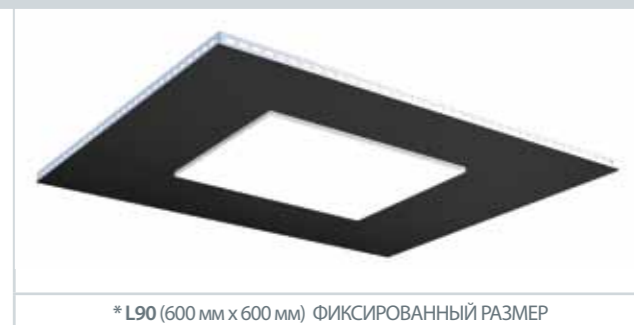

* L90 (600 мм x 600 мм) ФИКСИРОВАННЫЙ РАЗМЕР