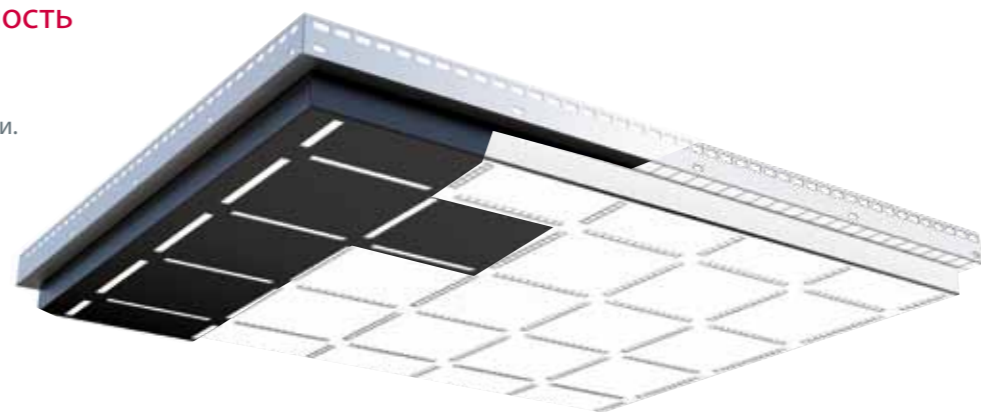

L95 (600 мм x 600 мм) ФИКСИРОВАННЫЕ РАЗМЕРЫ

Дизайн и эко-эффективность

Потолки могут быть оснащены светодиодными (LED) светильниками. Технология LED гарантирует 2 года бесперебойной работы светильников, одновременно с этим обеспечивая меньший объём работ по обслуживанию.