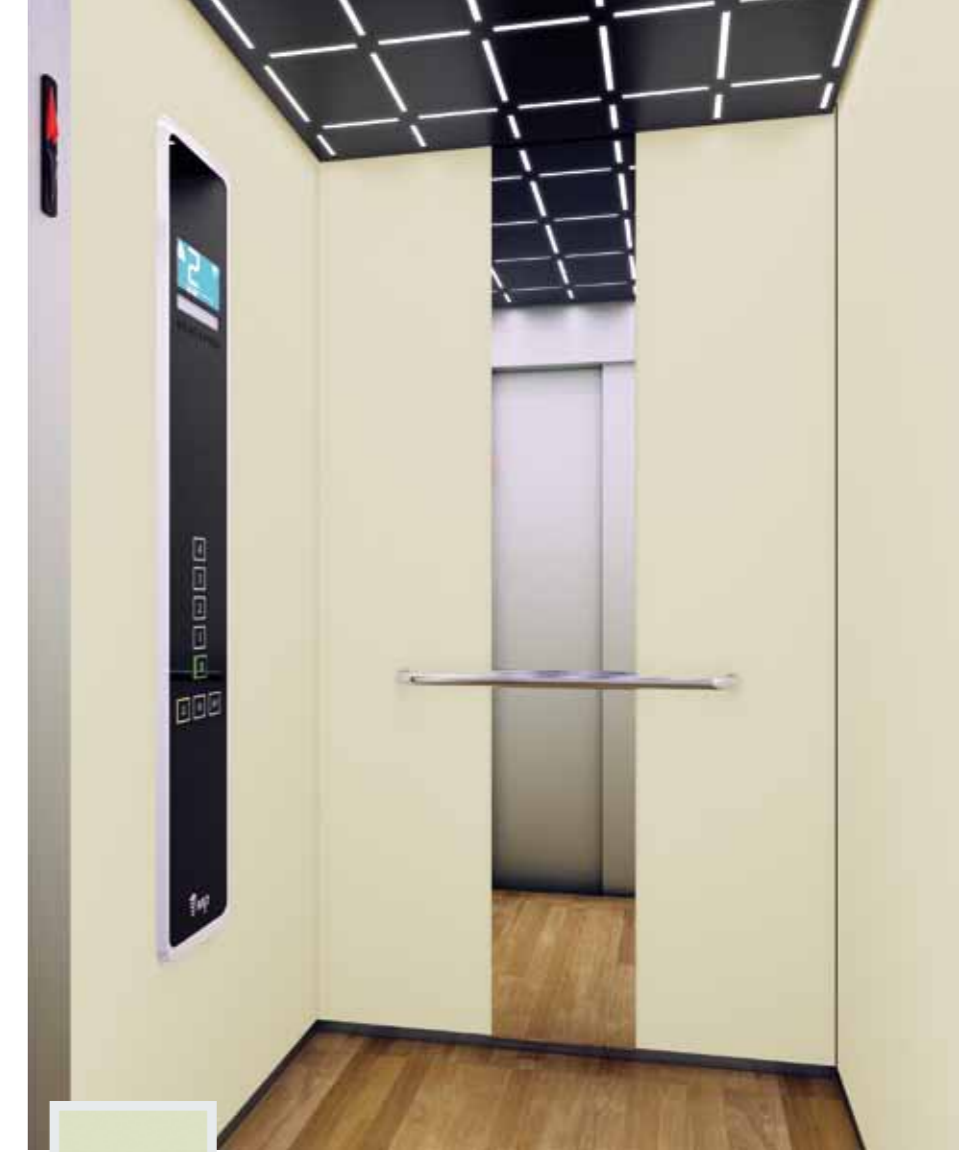

СТЕНЫ: NE02 экрю

STYLE

Меламин | Рельефный текстиль струдированный ламинат из полистирола

диапазон **newform** Отделка **NE04 Пепел**

ОТДЕЛКА СТЕН: NE04 Пепел | ПОЛ: тип R42 Винил Дуб
ПОТОЛОК: L100 | ЗЕРКАЛО: панель | РАМКА ПАНЕЛИ ПРИКАЗОВ: AL11 серая | ПАНЕЛЬ ПРИКАЗОВ: FUSION AC7 | ДИСПЛЕЙ: ЖКД | ПОРУЧЕНЬ: тип P13x12
ПЛИНТУСЫ: AL04, Чёрные